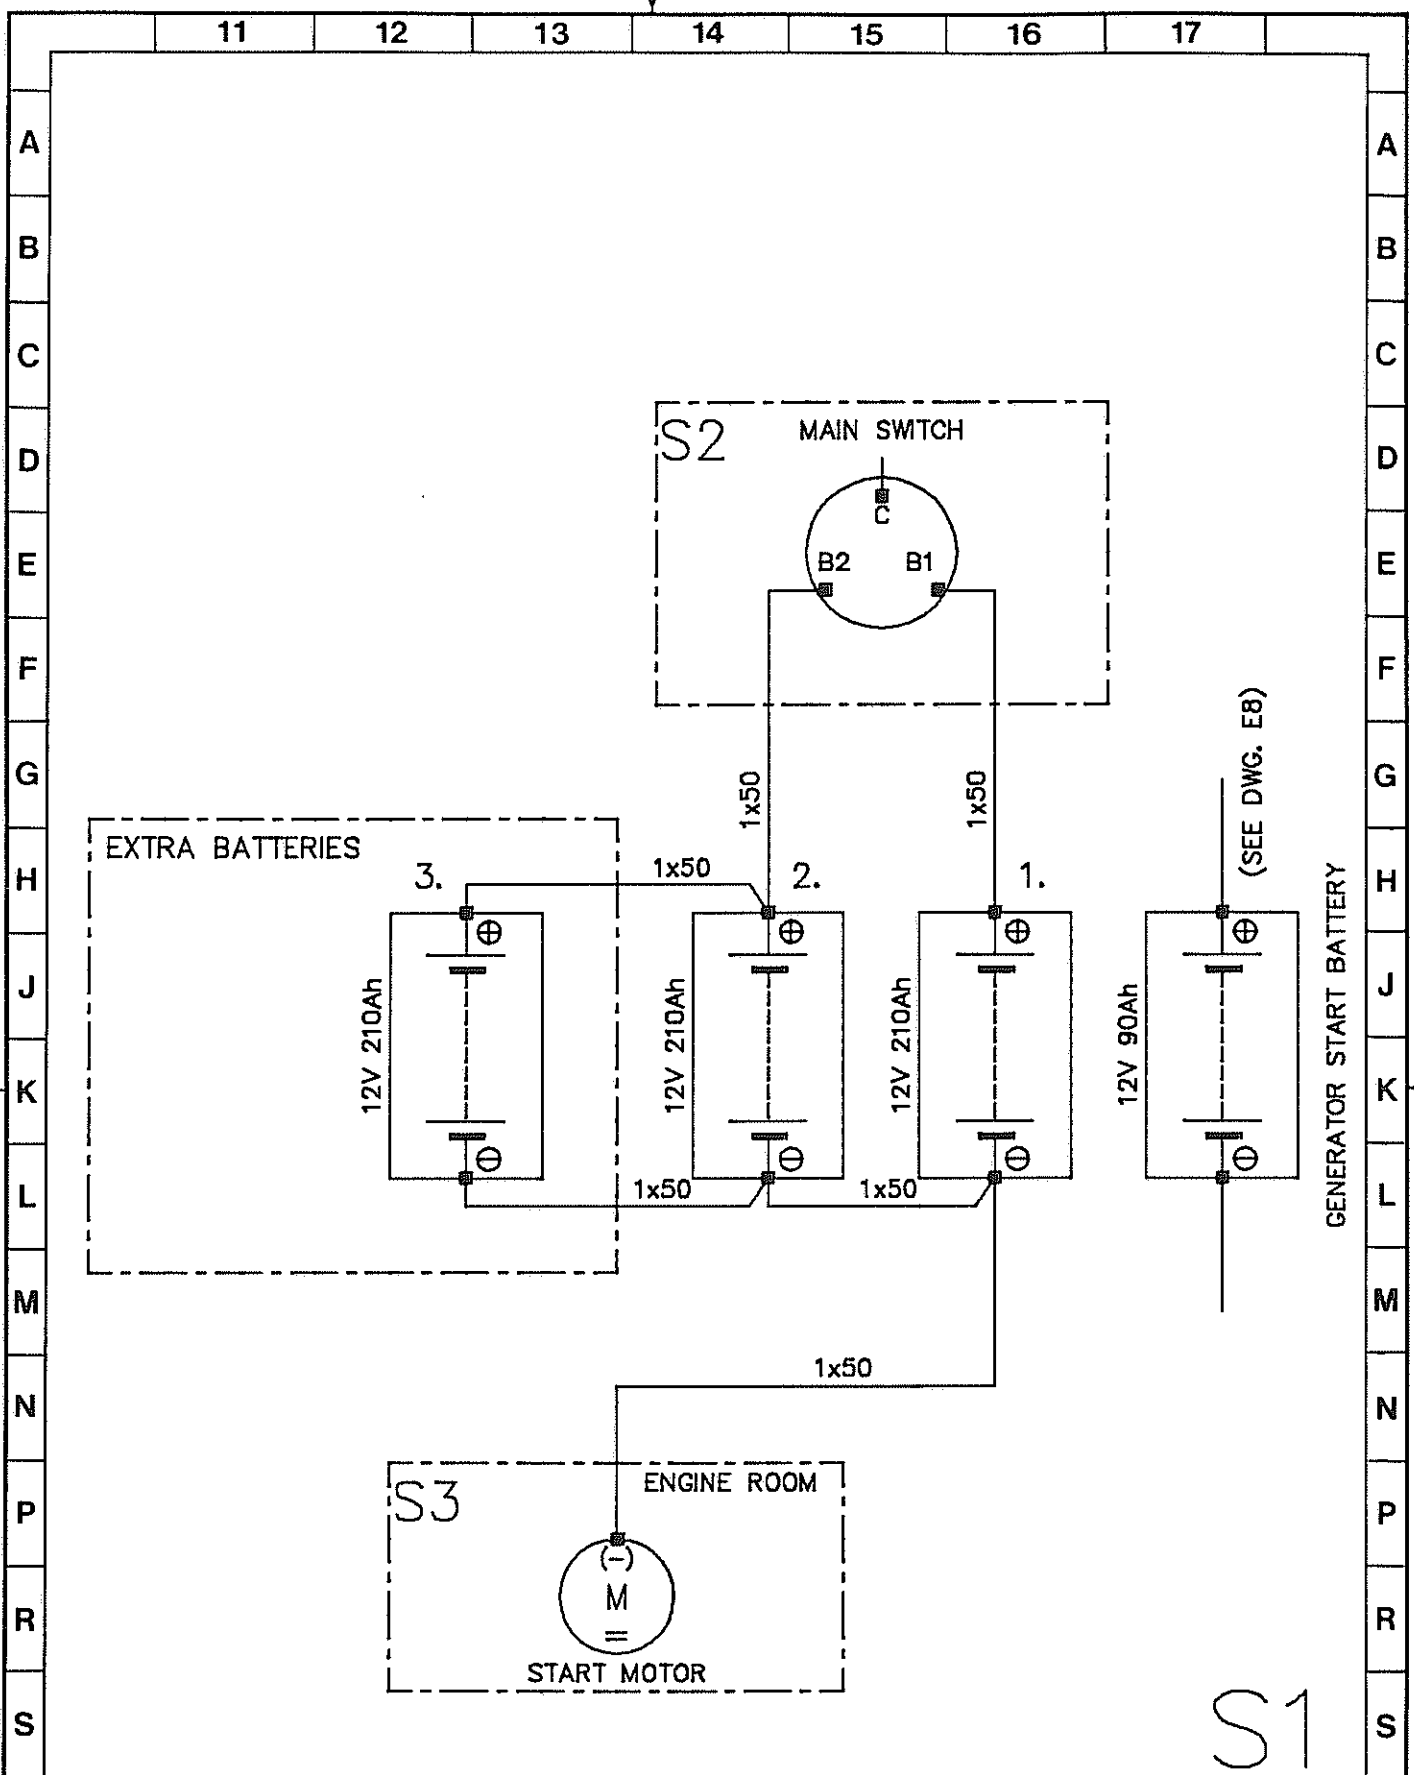

YACHT
[ ] [ ]
[ ] [ ] MODULE OY

NIMI SILTALA YACHTS OY, NAUTICAT 43
ELECTRICAL SYSTEM, BATTERIES
NAME

No.	MUUTOS	REVISION	TEKI	Pvm.	LEHTI SHEET	MUUTOS REVISION
					No. ( )	No.

SUUNN. ELCAD OY	JÄLJ. Pvm.	TARK. Pvm.	HYVÄKS. Pvm.	PIIRUSTUS DRAWING
Pvm. 11.7.1984				No. 43.001.S1