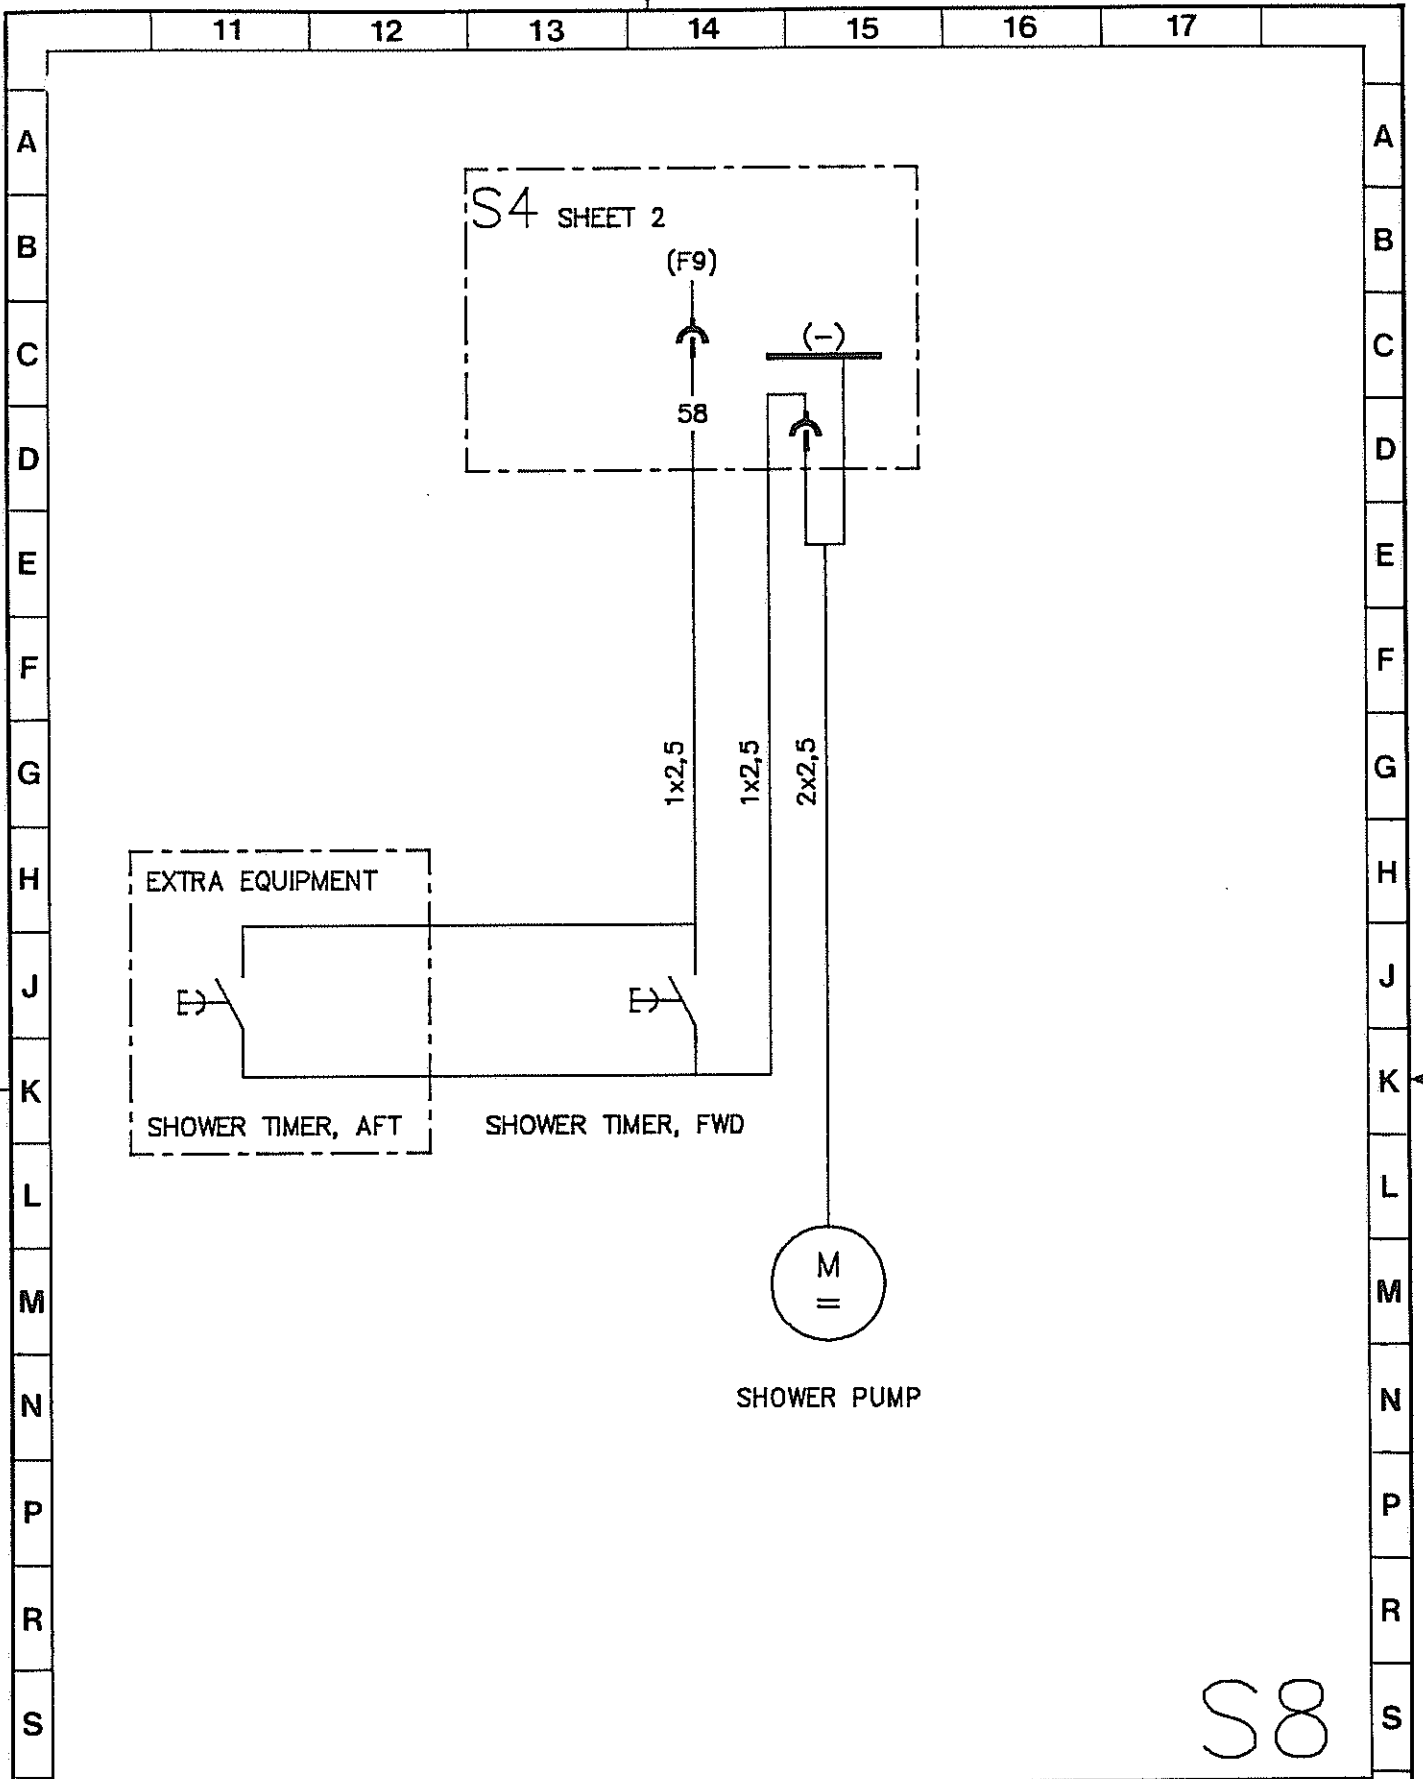

YACHT		NIMI SILTALA YACHTS OY, NAUTICAT 43	
MODULE OY		ELECTRICAL SYSTEM, SHOWER PUMP	
NAME		NAME	
No.	MUUTOS	LEHTI SHEET	MUUTOS REVISION
		No. ( )	No.
No.	MUUTOS	PIIRUSTUS	DRAWING
SUUNN. ELCAD OY	JÄLJ. Pvm.	TARK. Pvm.	HYVÄKS. Pvm.
Pvm. 11.7.1984			
		No. 43.000.S8