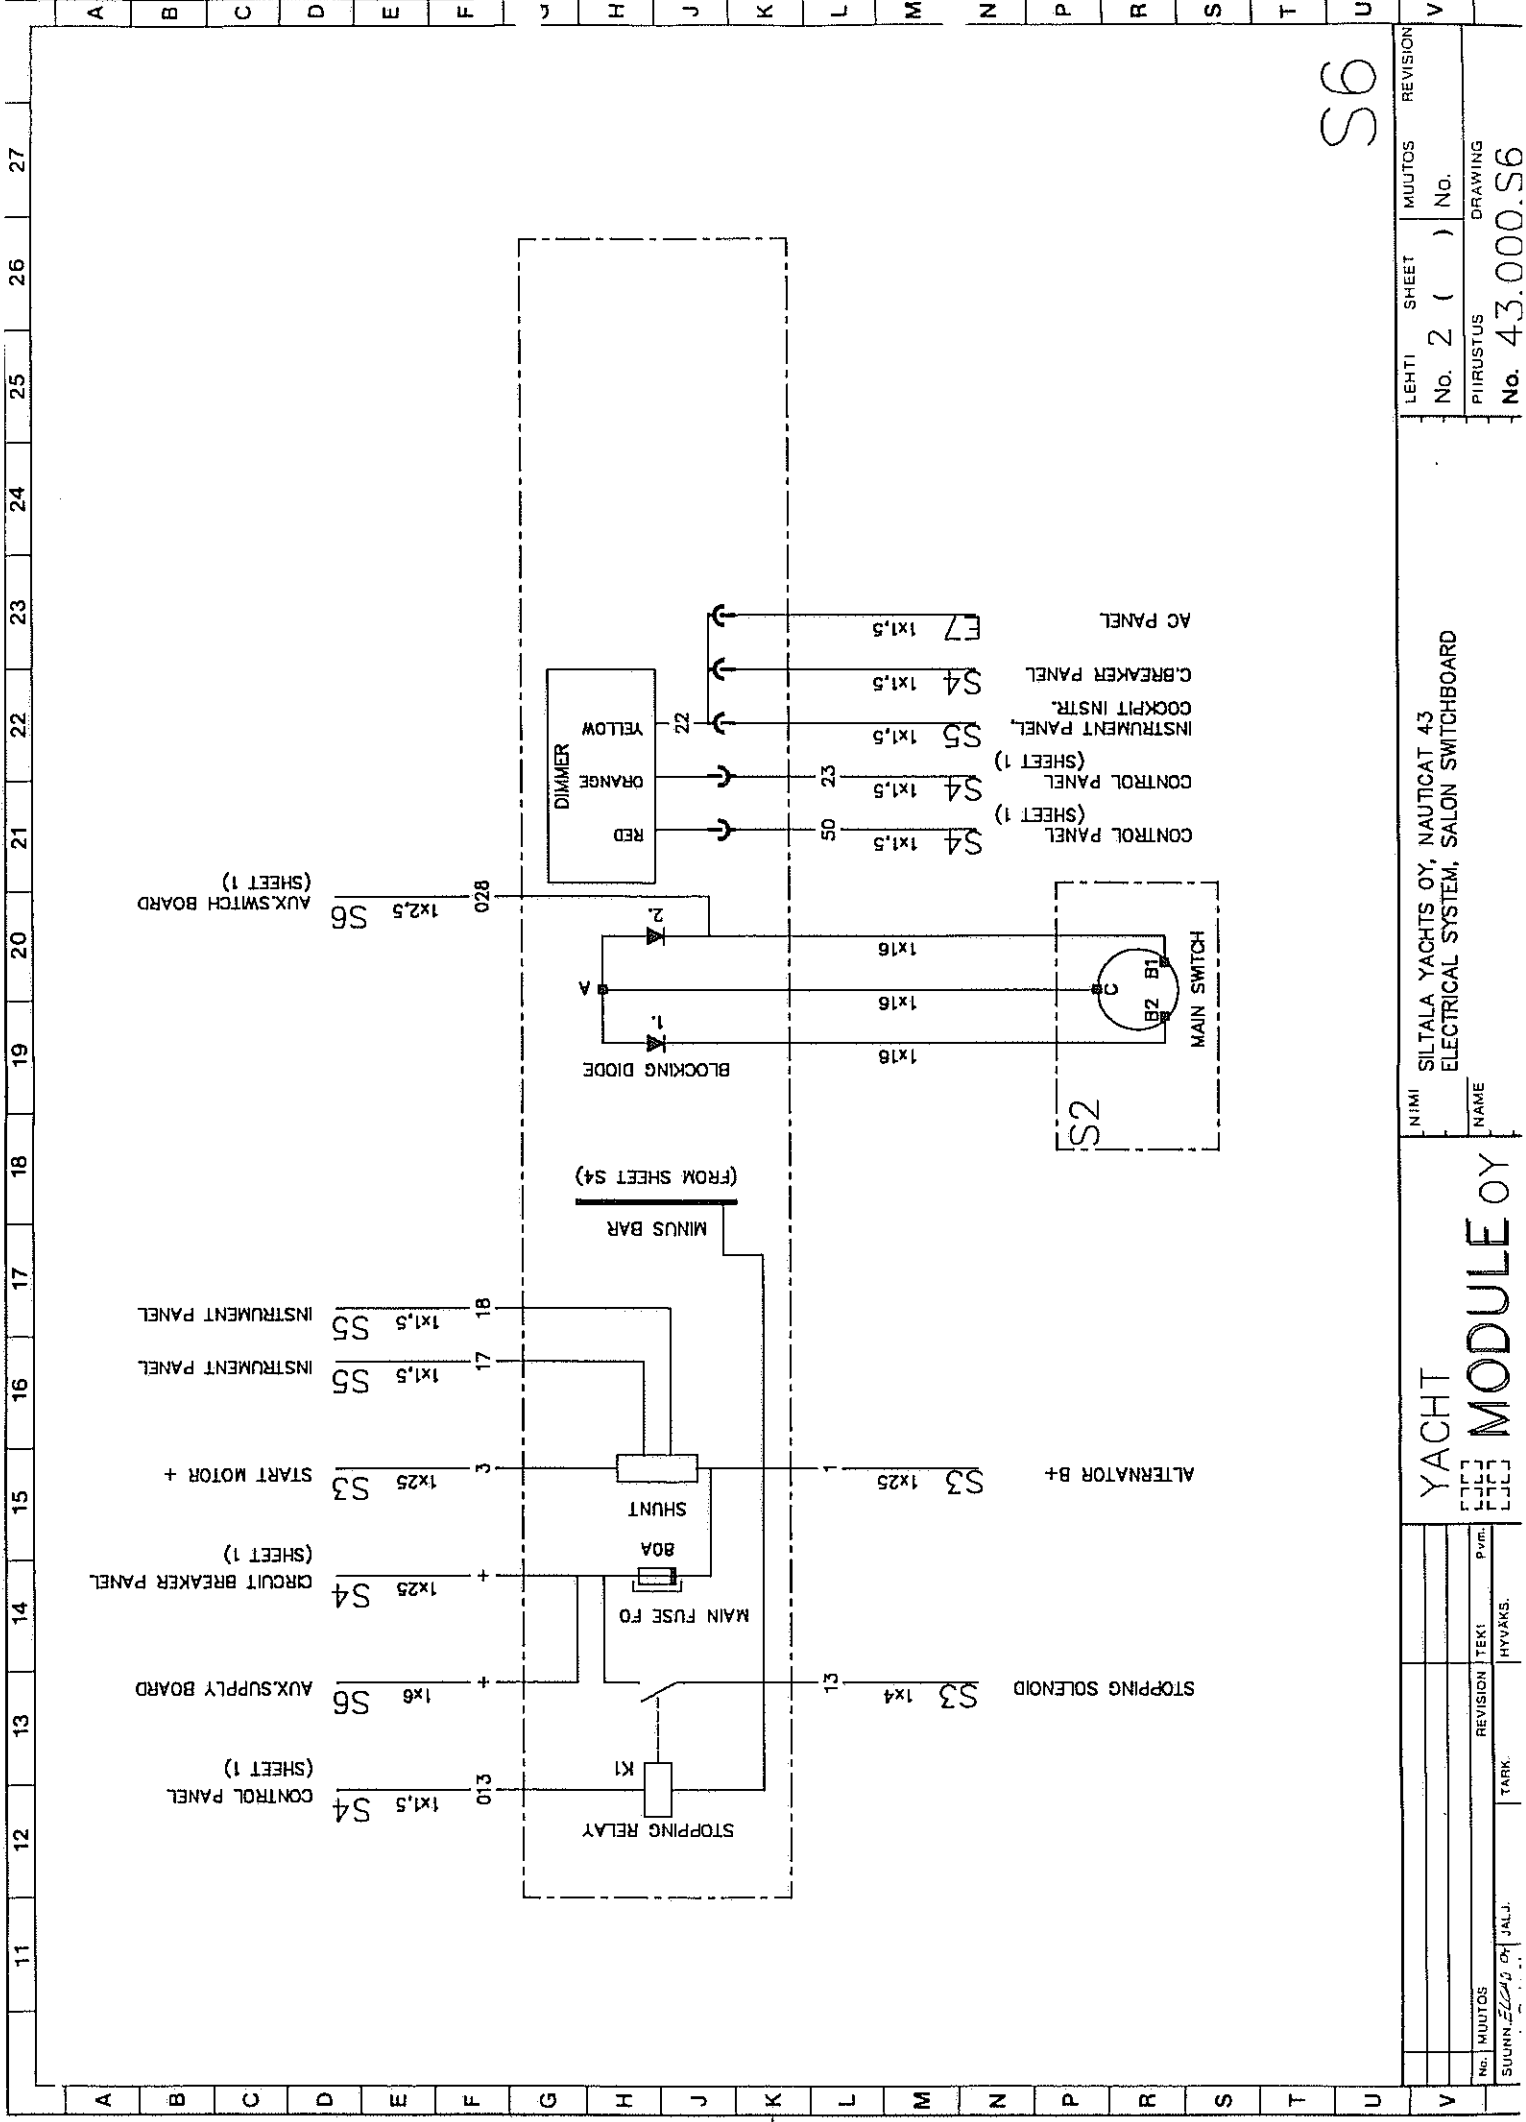

S6

NIMI SILTALA YACHTS, NAUTICAT 43
ELECTRICAL SYSTEM, SALON SWITCHBOARD,
NAME AUX-SUPPLY BOARD

YACHT
MODULE OY

NO.	MUUTOS	REVISION	TEKSTI	PVM.	TARK.	HYVAKS.

LEHTI	SHEET	MUUTOS	REVISION
No. 1	(2)	No.	No.

PIIRUSTUS DRAWING
No. 43.000.S6