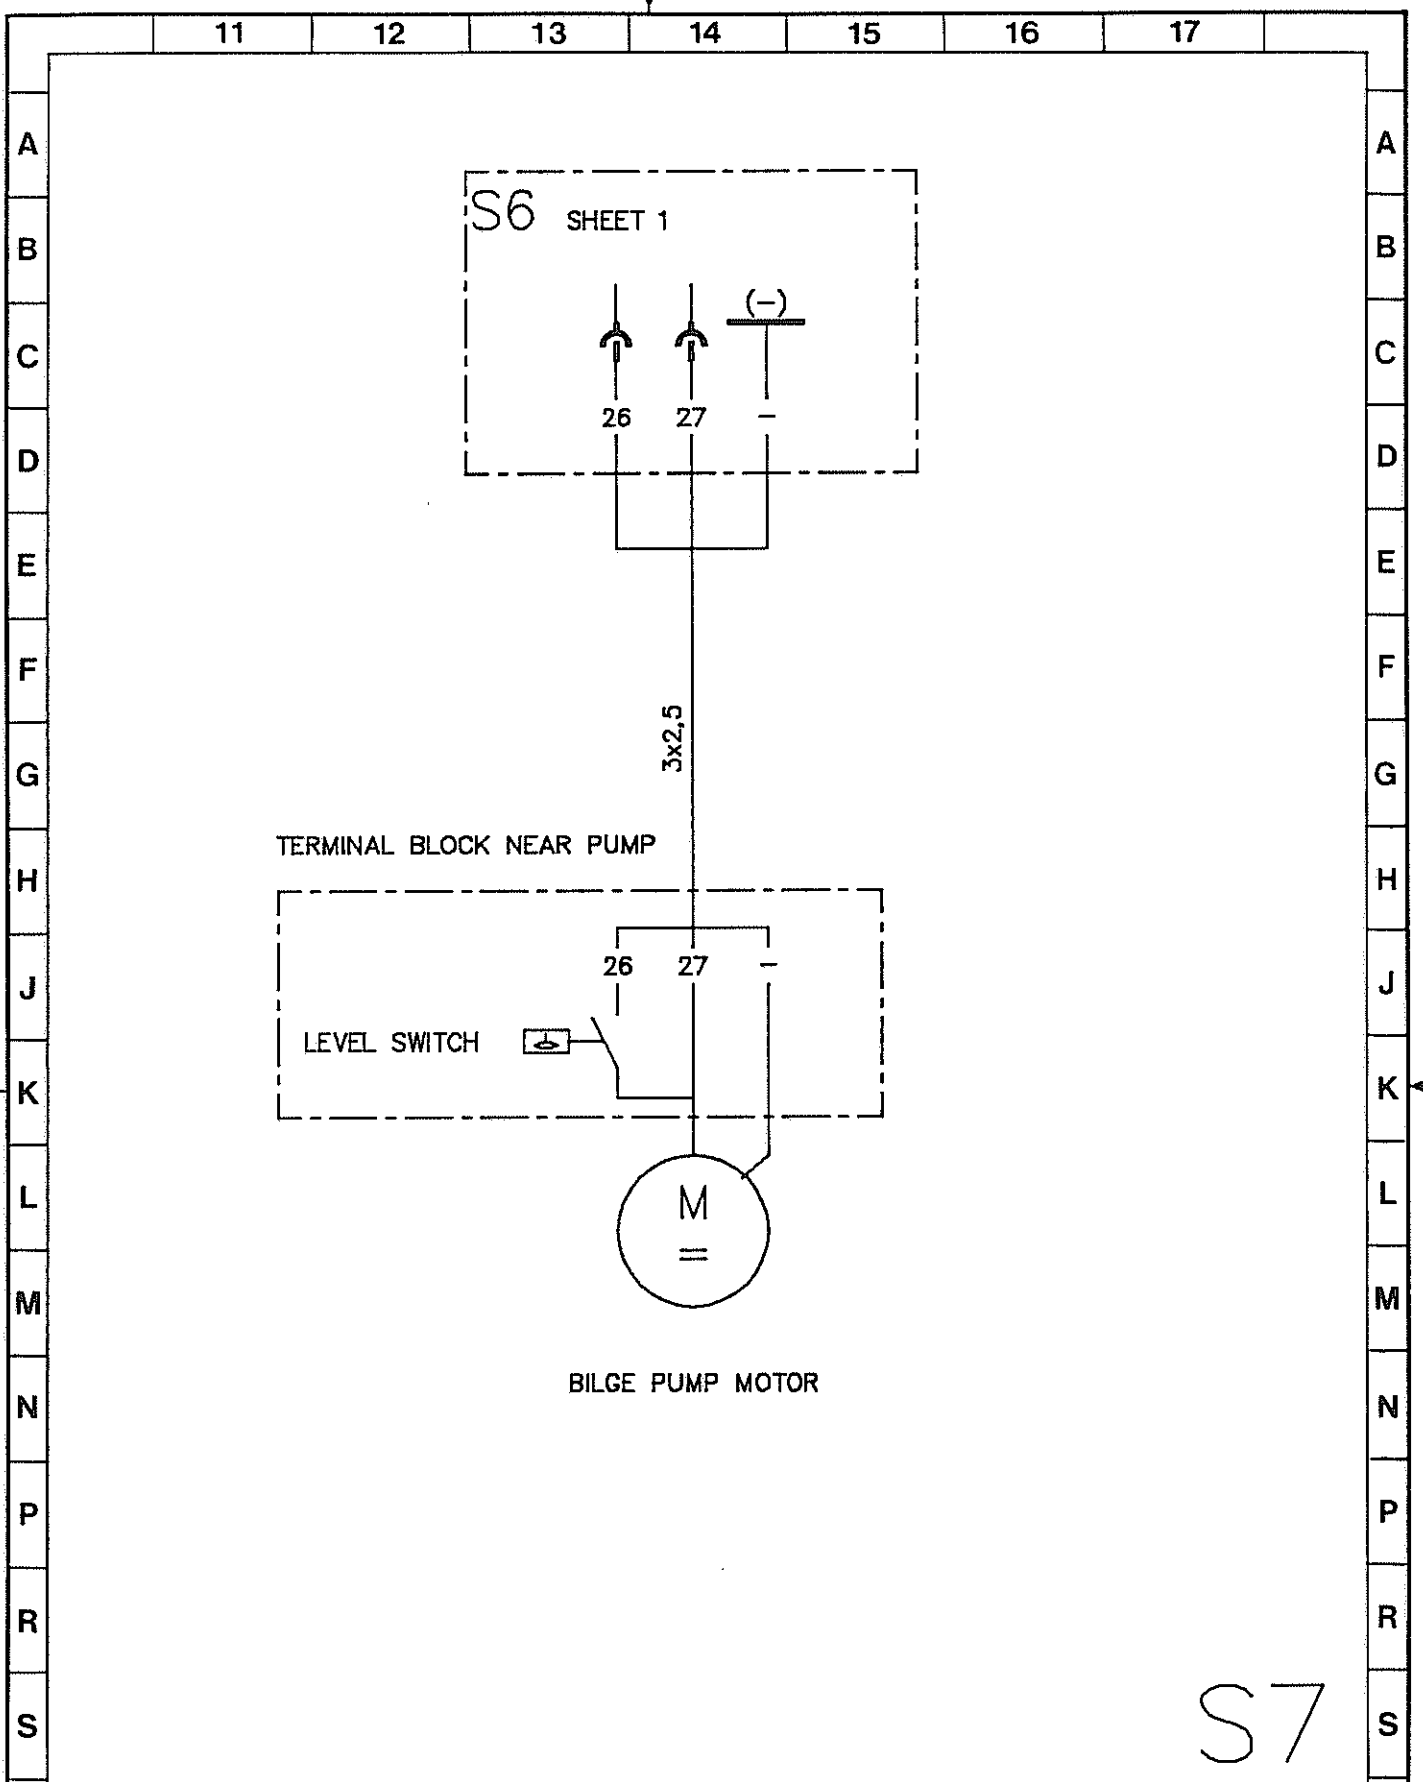

YACHT		NIMI SILTALA YACHTS OY, NAUTICAT 43	
MODULE OY		ELECTRICAL SYSTEM, BILGE PUMP	
No. MUUTOS		LEHTI SHEET	MUUTOS REVISION
REVISION		No. ( )	No.
TEKI Pvm.		PIIRUSTUS DRAWING	
SUUNN. ELCAD OY	JÄLJ. Pvm.	TARK. Pvm.	HYVÄKS. Pvm.
Pvm. 11.7.1984			
No. 43.000.S7