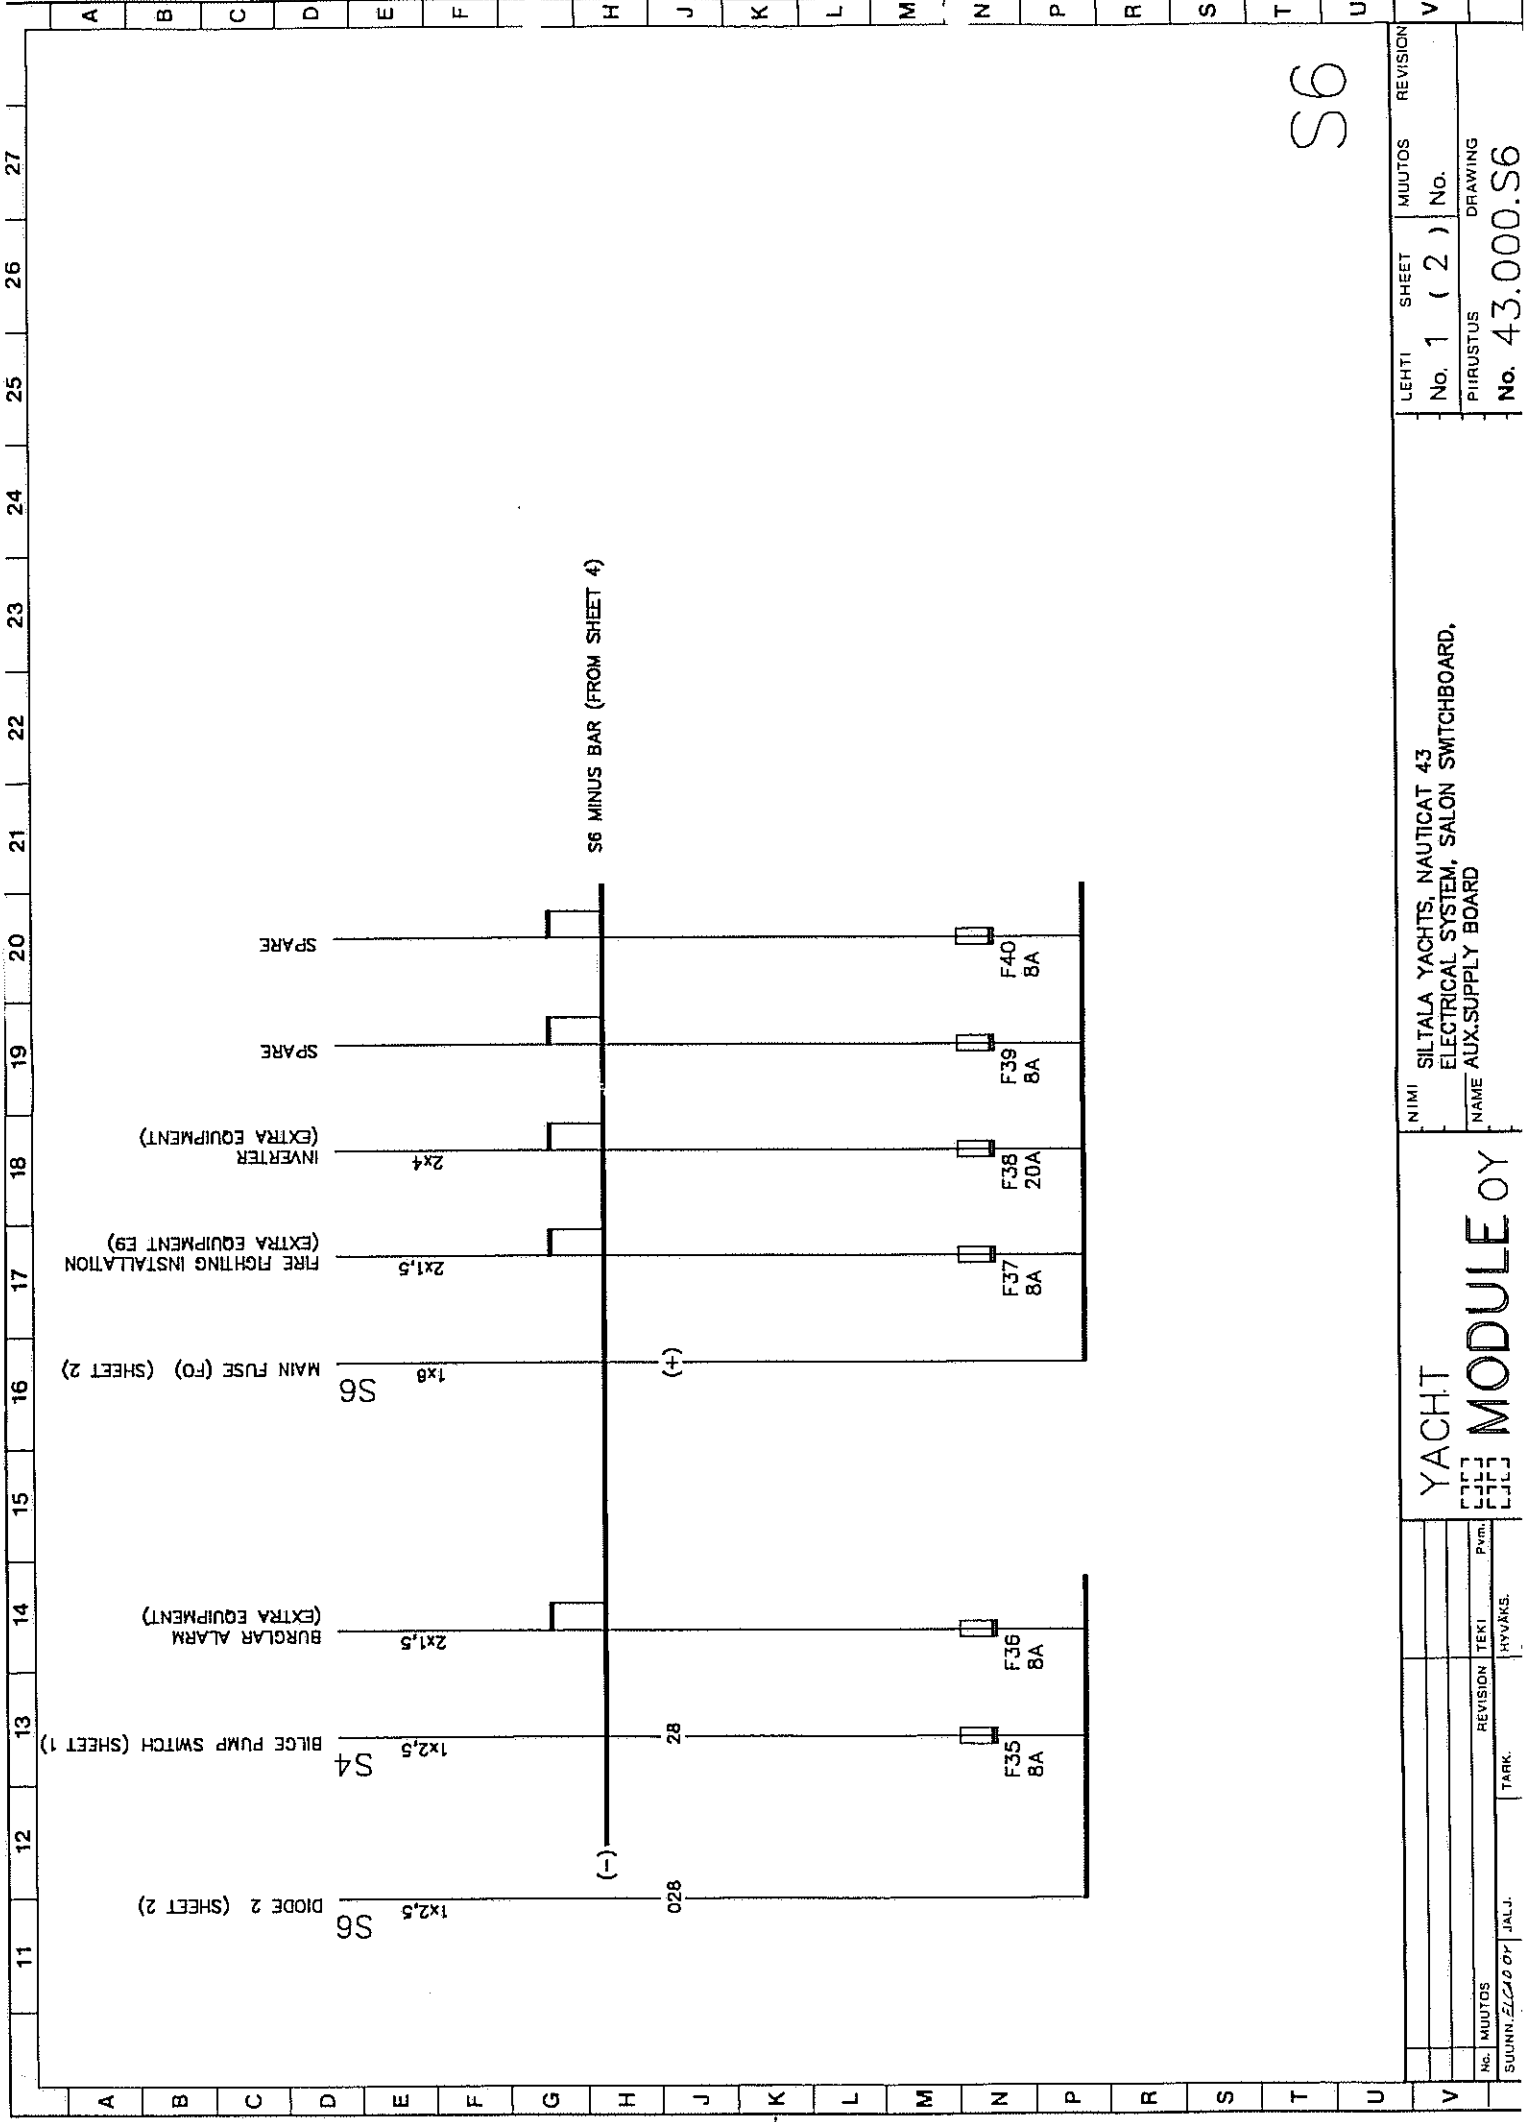

LEHTI SHEET MUUTOS REVISION

No. 2 () No. PIRUSTUS DRAWING

No. 43.000.S4

S5

LEHTI SHEET		MUUTOS REVISION	
No.	()	No.	No.
PIIRUSTUS DRAWING		No. 43.000.S5	
NIMI SILTALA YACHTS OY, NAUTICAT 43			
NAME ELECTRICAL SYSTEM, INSTRUMENT PANEL			
YACHT		MODULE OY	
No.	MUUTOS	REVISION	TEKI
SUUNN.	EZZAD OY	JALJ.	HYVANS.
TARK.			