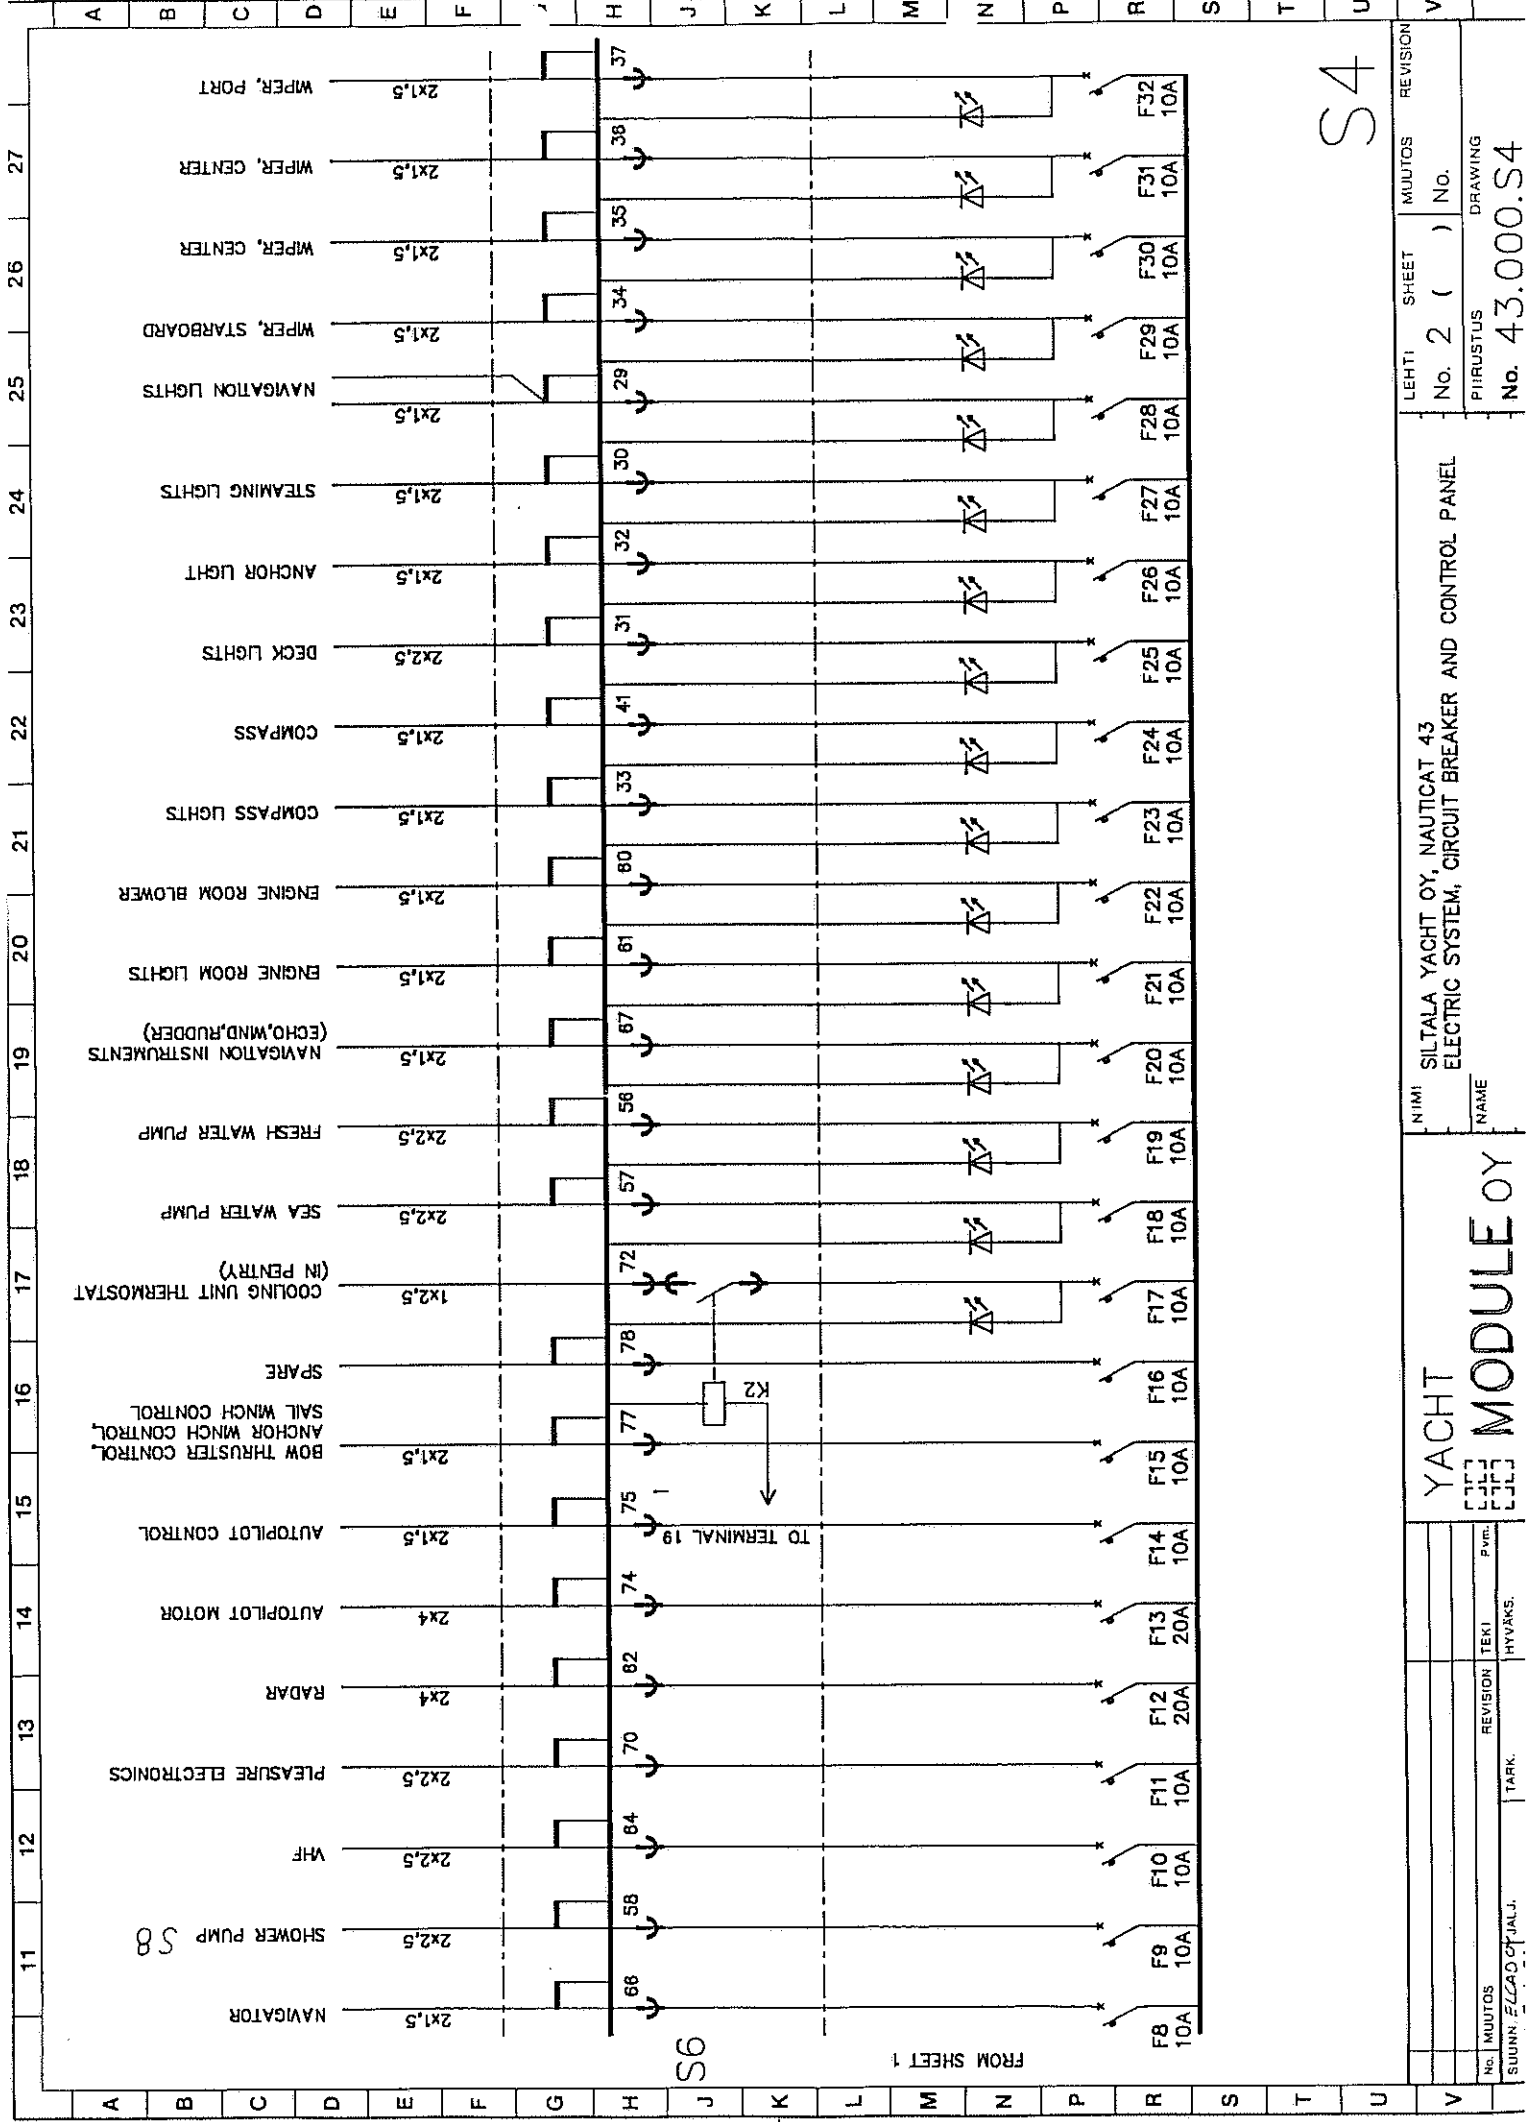

S4

No. 1 MUUTOS		REVISION	
No. 1 (2) No.		No. 1 (2) No.	
SUUNN. ELCARACH JAL.		PIIRUSTUS	
TARK.		DRAWING	
YACHT MODULE OY		SILTALA YACHTS OY, NAUTICAT 43	
NIMI		ELECTRICAL SYSTEM, CIRCUIT BREAKER AND CONTROL PANEL	
NAME			
REVISION	TEKI	PÄIV.	