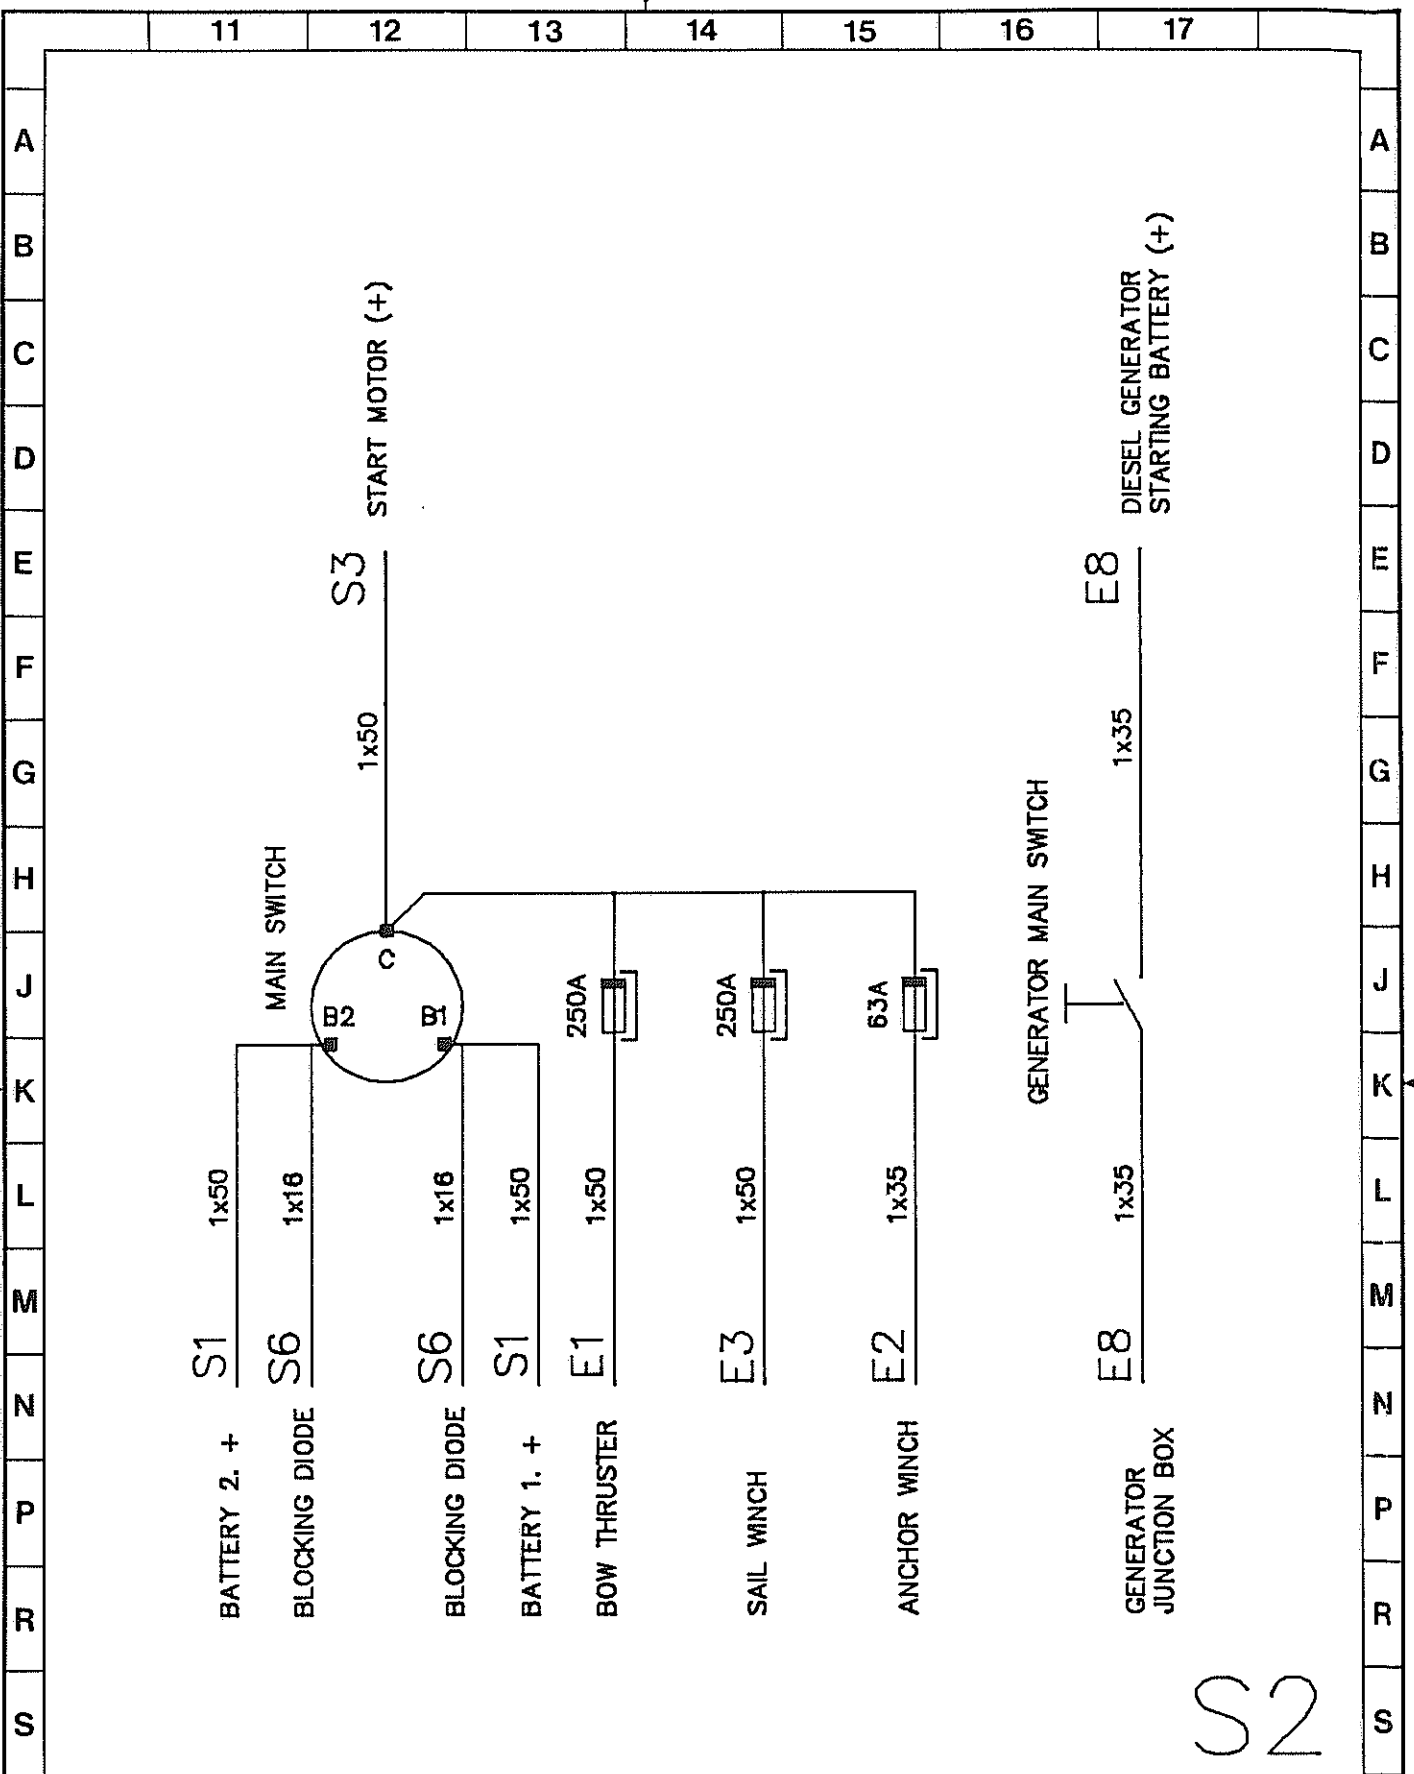

YACHT
SUUNN.ELCAD OY

NIMI SILTALA YACHTS OY, NAUTICAT 43
ELECTRICAL SYSTEM, MAIN SWITCH

NAME

No. MUUTOS		REVISION		TEKI	Pvm.	LEHTI SHEET	MUUTOS REVISION
SUUNN.ELCAD OY Pvm. 11.7.1984		JÄLJ. Pvm.		TARK. Pvm.	HYVÄKS. Pvm.	No. ( )	No.
No. 43.000.S2						PIIRUSTUS DRAWING